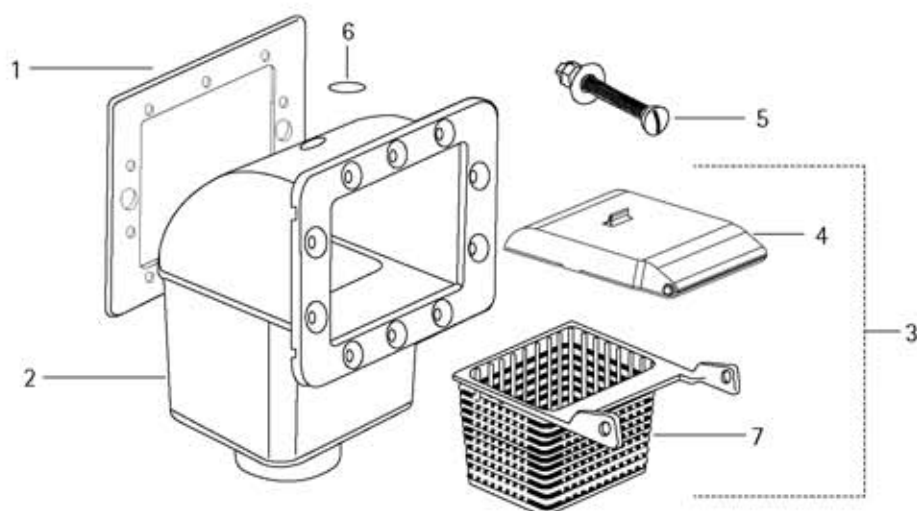

REPLACEMENT PARTS FOR MODEL SV SERIES SKIMMERS PIÈCES DE RECHANGE POUR ÉCUMOIRES DE SÉRIE SV

FIG. NO.	PART NO.	DESCRIPTION
1	13-0462-06-R	Gasket
2		NLA
3	43-0785-00-R	Basket/float assy. w/43-0677-01/white
	43-0785-11-R	Basket/float assy. w/43-0677-11/black
4	43-1246-23-R	Float/white
	43-0677-11-R	Float/black
5	14-3936-07-R	Fastener kit
6	23-4726-08-R	Umbrella (replaced 23-2955-04 6/87)
7	43-0676-02-R	SV basket/white
	43-0677-03-R	SV basket/black
	43-0691-03-R	White dress-up plate
	43-0691-11-R	Black dress-up plate

NO. 5 FASTENER KIT INCLUDES:

- 10 each 1/4 SS nut 14-0725-08-R
- 10 each 3/4 SS washer 14-0738-52-R
- 10 each 1/2-20 x 1 1/4 phil hd screw 14-1399-68-R effective 02/15/1992

FIG. NO.	PIÈCE NO.	DESCRIPTION
1	13-0462-06-R	Joint d'étanchéité
2		ND
3	43-0785-00-R	Assemblage du panier et du flotteur avec 43-0677-01 / blanc
	43-0785-11-R	Assemblage du panier et du flotteur avec 43-0677-11 / noir
4	43-1246-23-R	Flotteur - blanc
	43-0677-11-R	Flotteur - noir
5	14-3936-07-R	Trousse de fixation
6	23-4726-08-R	Pulvérisateur (remplacé par 23-2955-04. juin 1987)
7	43-0676-02-R	Panier SV / blanc
	43-0677-03-R	Panier SV / noir
	43-0691-03-R	Couvert décoratif blanc
	43-0691-11-R	Couvert décoratif noir

LA TROUSSE DE FIXATION NO. 5 COMPREND :

- 10 écrous en acier inoxydable 1/4 14-0725-08-R
- 10 rondelles en acier inoxydable 3/4 14-0738-52-R
- 10 vis à tête Phillips 1/2 - 20 x 1 1/4 14-1399-68-R en vigueur le 15/02/1992